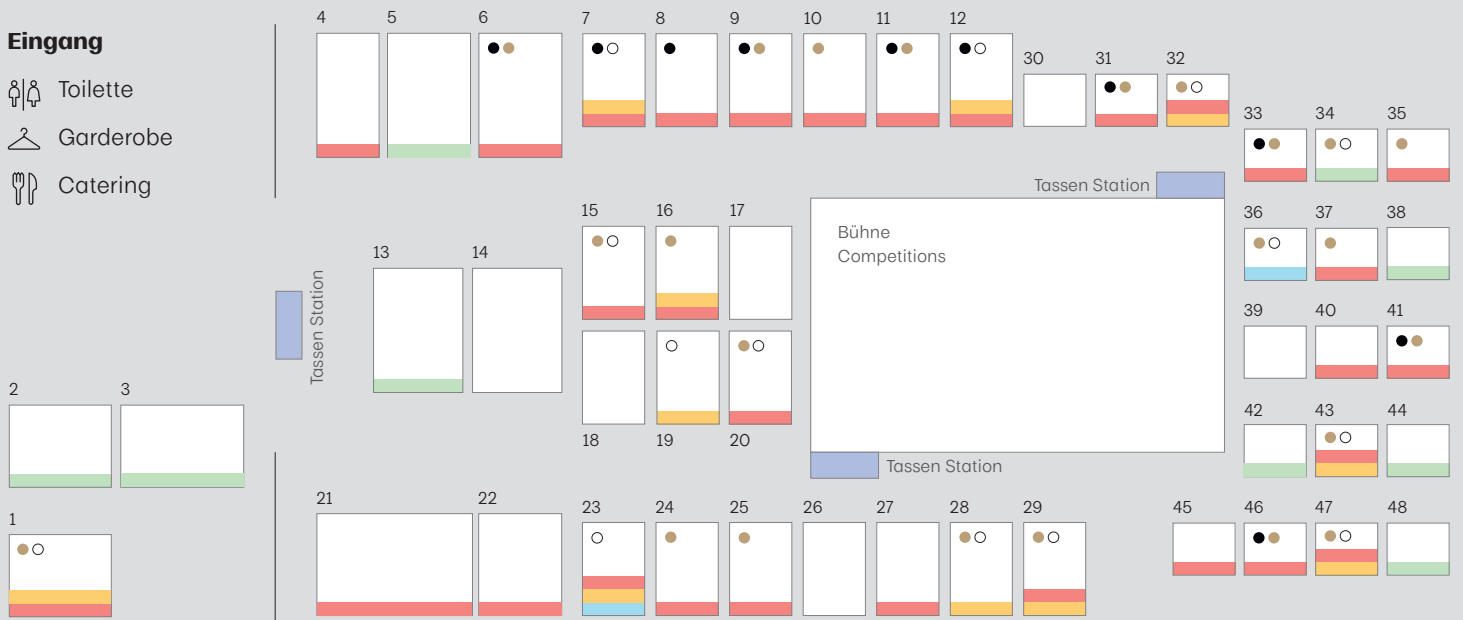

Eingang

-  Toilette
-  Garderobe
-  Catering

Offizielle Tasting-Map gestaltet und präsentiert von **MAKALU COFFEE**

- | | | |
|--------------------------------|-----------------------------------|----------------------------------|
| 1 SwissSCA | 18 La Marzocco Home H | 34 RE-COFFEE |
| 2 BRITA H,G | 19 InterAmerican Coffee K | 35 Black & Blaze Ltd. R |
| 3 Kaffeezentrale Schweiz H | 20 Prokaffeemaschine Service H,G | 36 Vertical Coffee Roasters R,H |
| 4 SAGE Appliances H | 21 Vassalli und Cafetto G | 37 CERUTTI «il caffè» R |
| 5 Mövenpick | 22 Compak Grinders | 38 Skvader |
| 6 Electras/Quick Mill H | 23 Henauer Kaffee/P14 R | 39 Kaffeemanufaktur Riesen H,G |
| 7 Tchibo R | 24 espressoworld H,G | 40 Rogalla - Dalla Corte H,G |
| 8 Schaerer G | 25 Rast Kaffee R | 41 Original Food R |
| 9 Dä Kafimaa/Kaffeewelt R,H | 26 Hemro International G | 42 Volcafe Select K |
| 10 Oatly | 27 Rancilio H,G | 43 Adrianos Coffee R,H |
| 11 Amici Caffè H,G | 28 BRITA H,G | 43 Kafischmitte R |
| 12 Rösterei Kaffee und Bar R,H | 29 Stoll Kaffee R | 44 ICE Cascara K |
| 13 BWT water+more H,G | 30 Roast Rebels K,H | 45 Cafemanufaktur + Tazzarossa R |
| 14 Kialoa H,G | 31 GILDA Kaffeemaschinen H | 46 El Imposible Roasters R |
| 15 Coffeeconcept by PKS G | 32 miró manufactura de café R | 47 Kaffeemacher R |
| 16 Café La Semeuse R | 33 Rösterei Adelboden R Samstag | 48 The small batch project |
| 17 Rocket Espresso H | 33 Kaffeerösterei 13/15 R Sonntag | |

Makalu Tasting-Map

Entdecke vielfältigen Kaffee mit der Makalu Tasting-Map.

-  Espresso
-  Filter
-  Aeropress
-  Weiteres
-  Tassen Station
-  Hell geröstet
-  Mittel geröstet
-  Dunkel geröstet
- H Home Equipment
- G Gastro Equipment
- K Rohkaffee
- R Rösterei

MAKALU COFFEE

Samstag

8. Februar 2020, 10:00–18:00 Uhr

09:30–16:30 Uhr Vorrunde Brewers Cup

12:30–17:00 Uhr Finale Barista

15:00–16:30 Uhr Art Bar (Eingang / Foyer)

17:30 Uhr Announcement
Finalists Brewers Cup