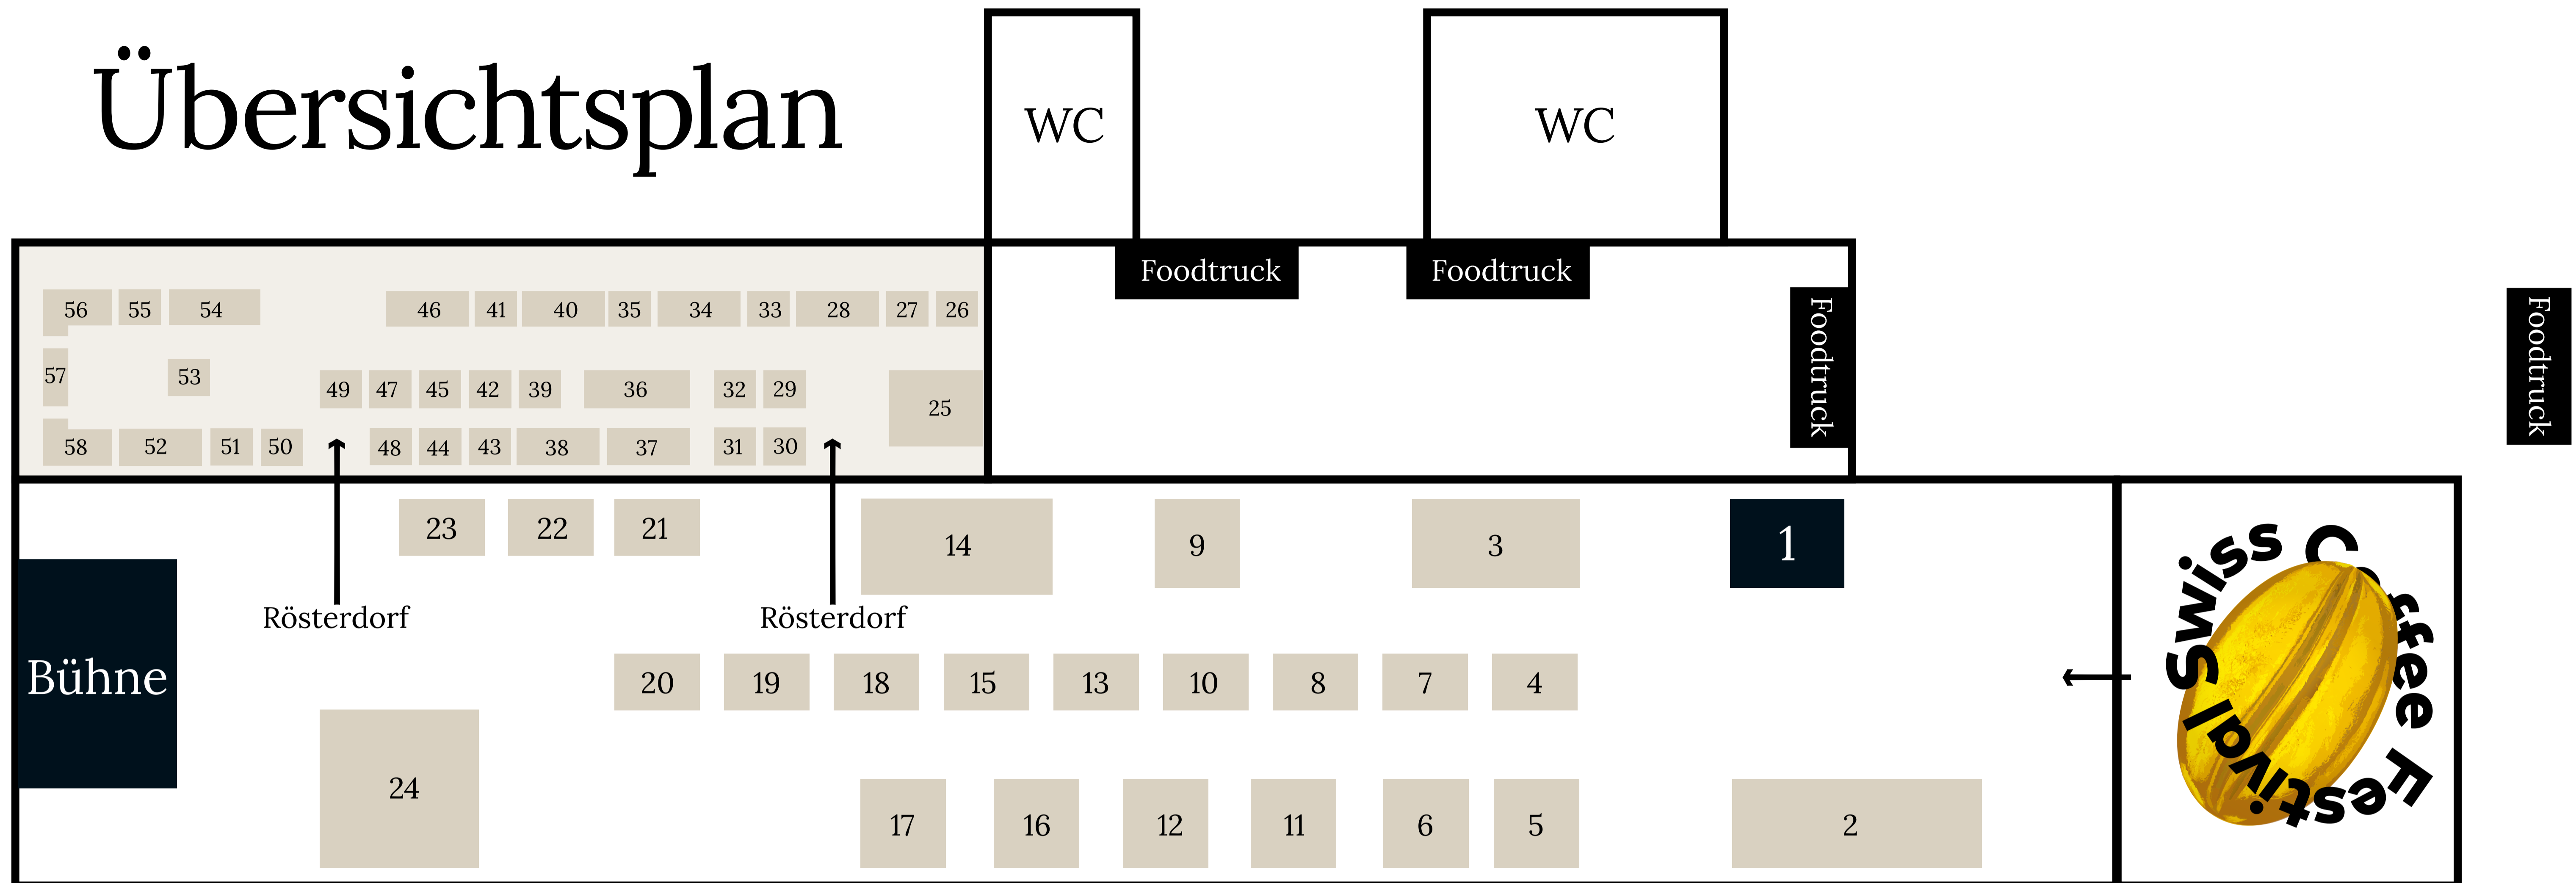

Übersichtsplan

- | | | | | |
|---------------------------------|----------------------------------|--|--|--|
| 1 SCA Stand | 15 Espressoworld AG | Rösterdorf | 36 MARO | 47 DUG Kartoffelmilch |
| 2 Kaffeezentrale Schweiz | 16 Messina Coffee Store | 25 Besucher-Wettbewerb
und Degustationen | 37 Roast Rebels | 48 Balloon Coffee Roasters |
| 3 Amici Caffè AG | 17 Oatly | 26 Nat Coffee – Asian Specialty | 38 ZHAW Coffee
Excellence Center | 49 Unica & Muyu Coffee Roasters |
| 4 Olympia Express | 18 Rogalla Dalla Corte | 27 WAIQU COFFEE
Karma CBD Kaffee | 39 CERUTTI «il Caffé» | 50 MAME |
| 5 Coffee Coaching Club | 19 FAEMINA Home/Slayer | 28 Covoya | 40 Indonesia Trading House Swiss | 51 La Casita del Abuelo |
| 6 De'Longhi | 20 Stoll Kaffee | 29 Seven Fortunes | 41 Indonesian Coffee | 52 Torrefazione Caffè Carlito |
| 7 Perle de Café | 21 Kaffeezentrale Schweiz | 30 Black & Blaze Ltd. | 42 Rent a Barista | 53 Sproud |
| 8 Packiro GmbH | 22 RAST KAFFEE AG | 31 Blossom Coffee | 43 Kaffeemacher:innen | 54 miró manufactura de café |
| 9 SAGE | 23 TONE Swiss | 32 manzi | 44 EC Success Food Sàrl | 55 La Flor Schokolade |
| 10 P14/Henauer Kaffee | 24 Brita | 33 Garcçoa Chocolate | 45 Einzigartig × Malaysian
Coffea Liberica | 56 Carasso SA |
| 11 BWT Wasserstation | | 34 deon | 46 Interamerican
Coffee Switzerland | 57 Bean In Progress |
| 12 Turm Handels AG | | 35 Maillardos Kaffeerösterei | | 58 Volcafe |