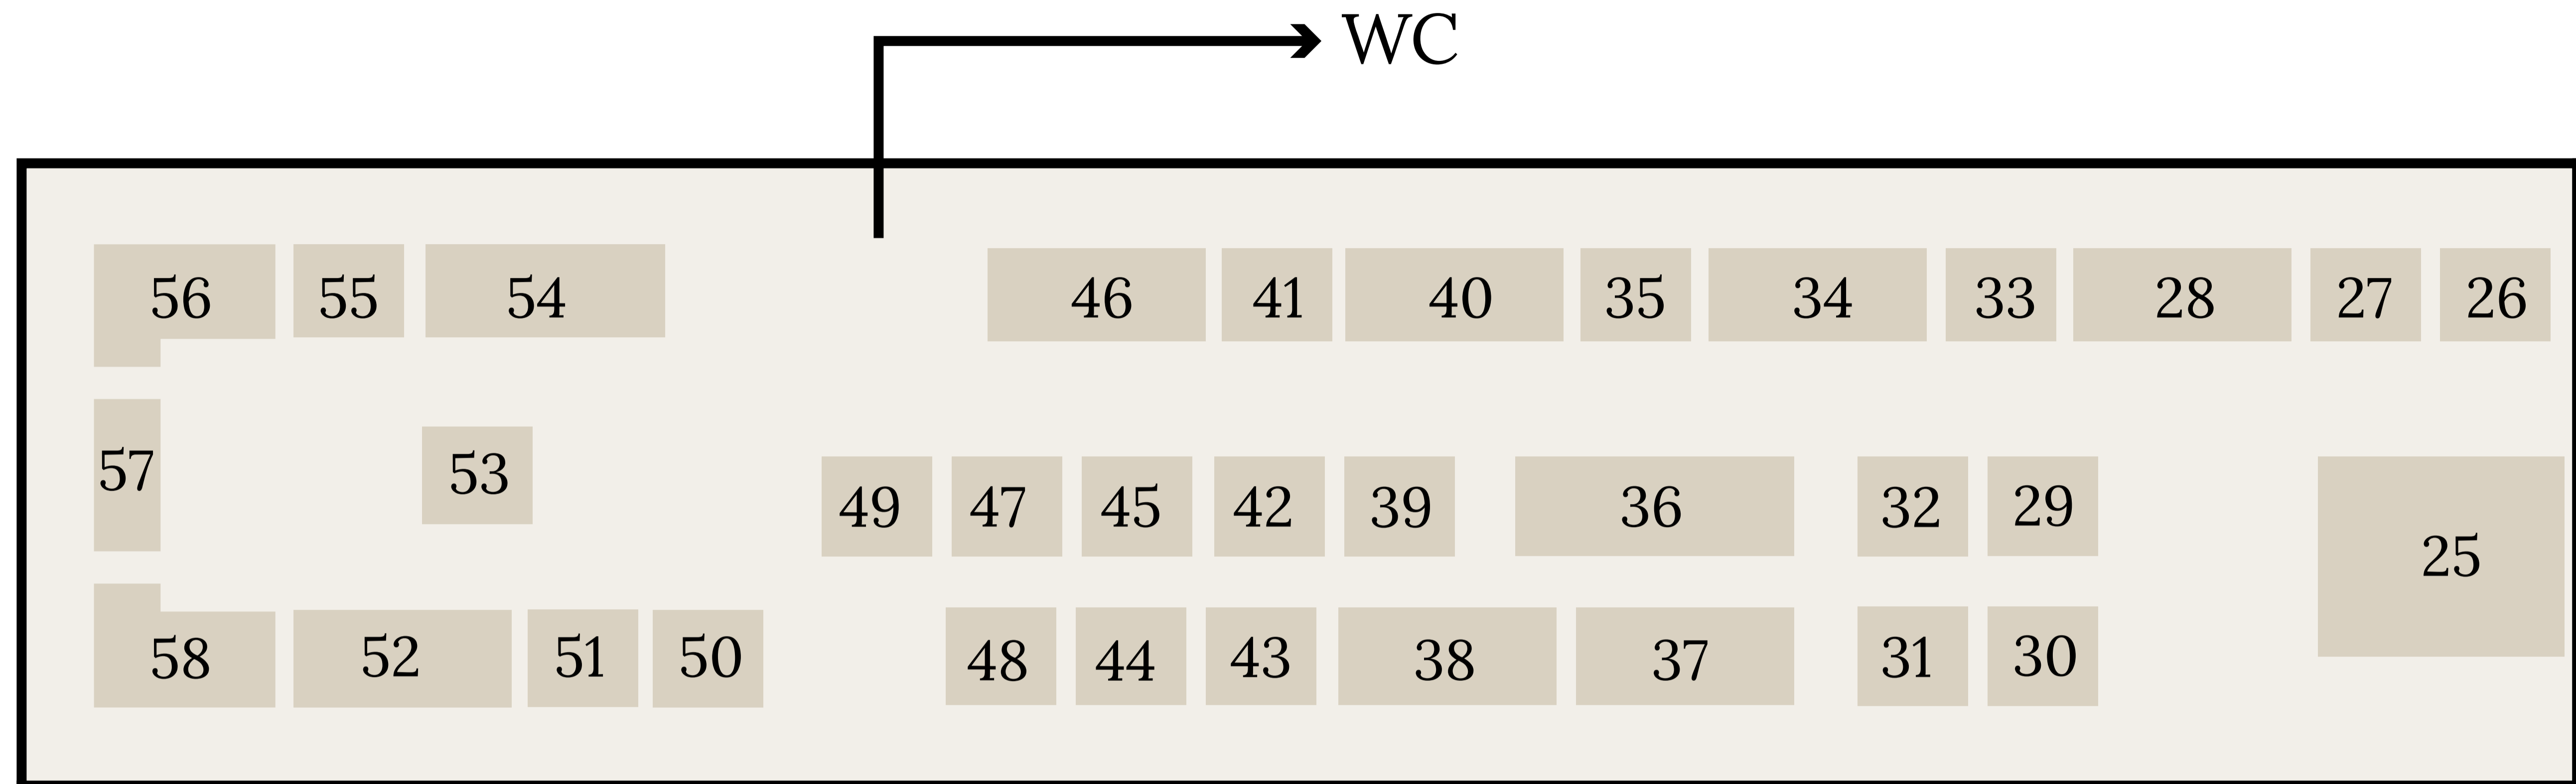

Übersichtsplan Rösterdorf

- 25** Besucher-Wettbewerb und Degustationen
- 26** Nat Coffee – Asian Specialty
- 27** WAIQU COFFEE Karma CBD Kaffee
- 28** Covoya
- 29** Seven Fortunes
- 30** Black & Blaze Ltd.
- 31** Blossom Coffee
- 32** Manzi
- 33** Garcçoa Chocolate
- 34** deon
- 35** Maillardos Kaffeerösterei